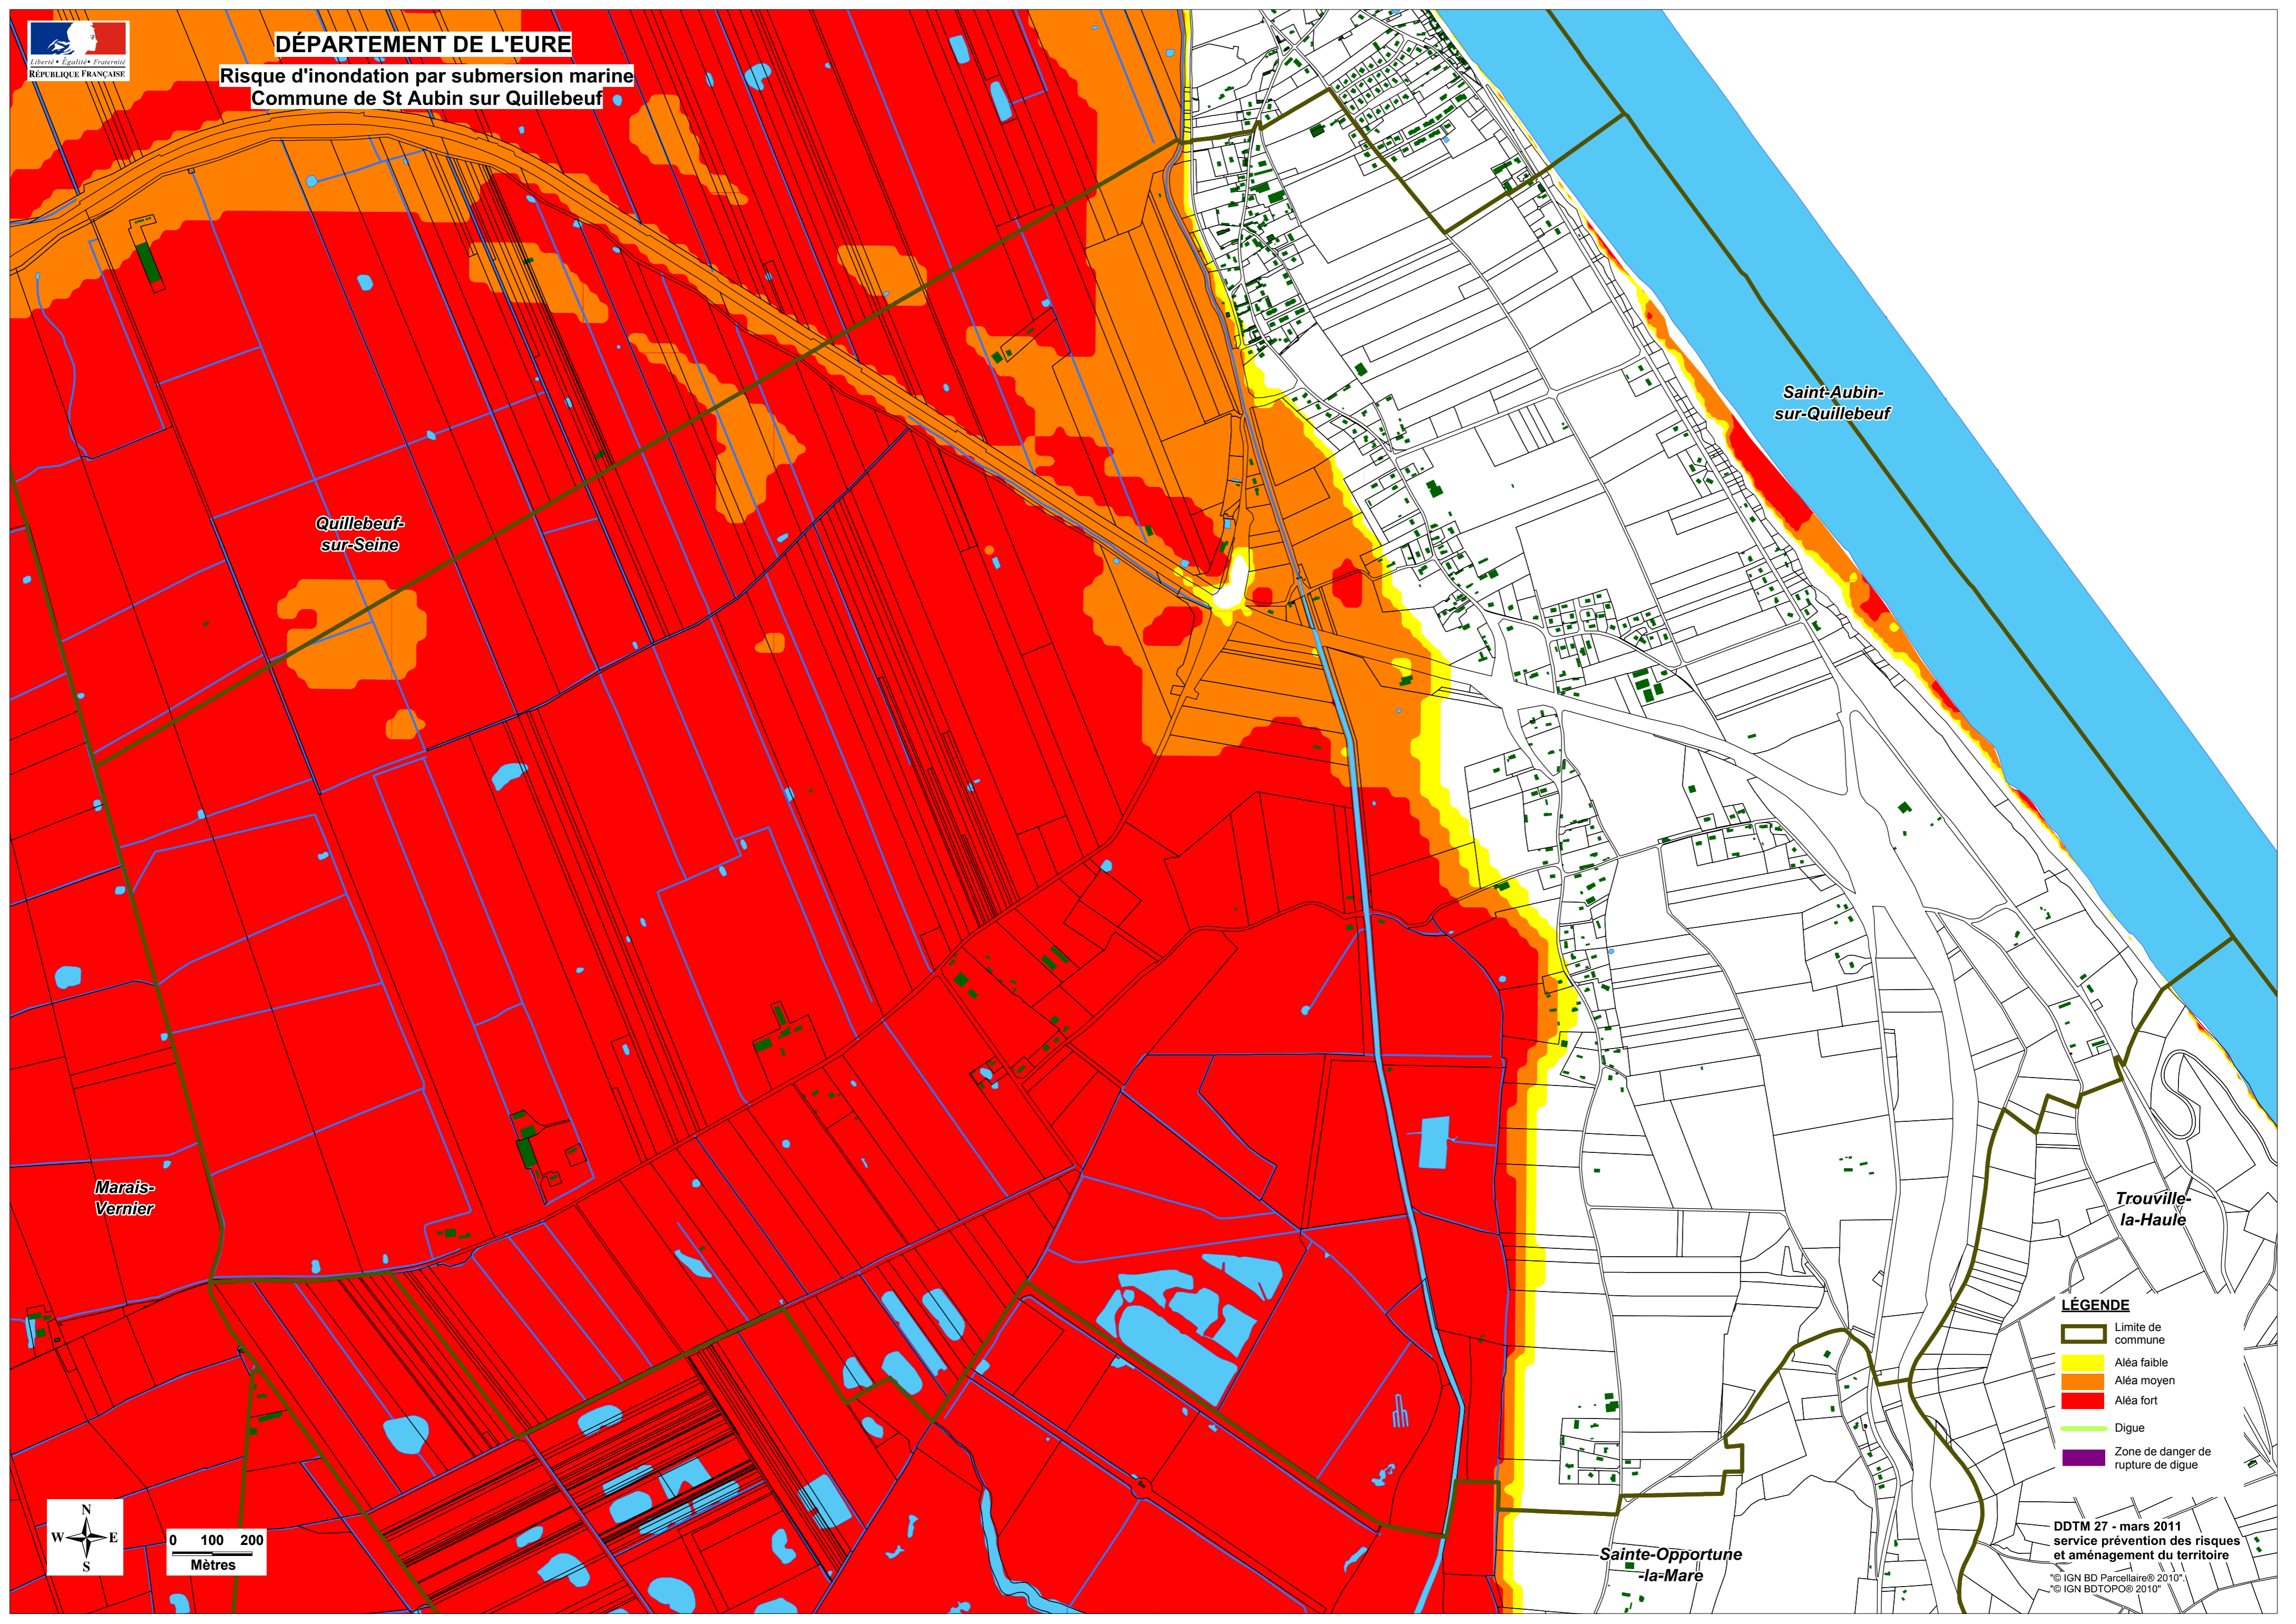

DÉPARTEMENT DE L'EURE

Risque d'inondation par submersion marine
Commune de St Aubin sur Quillebeuf

Saint-Aubin-sur-Quillebeuf

Quillebeuf-sur-Seine

Marais-Vernier

Trouville-la-Haule

Sainte-Opportune-la-Mare

- LÉGENDE**
- Limite de commune
 - Aléa faible
 - Aléa moyen
 - Aléa fort
 - Digue
 - Zone de danger de rupture de digue

DDTM 27 - mars 2011
service prévention des risques
et aménagement du territoire
© IGN BD Parcellaire® 2010
© IGN BD TOPO® 2010